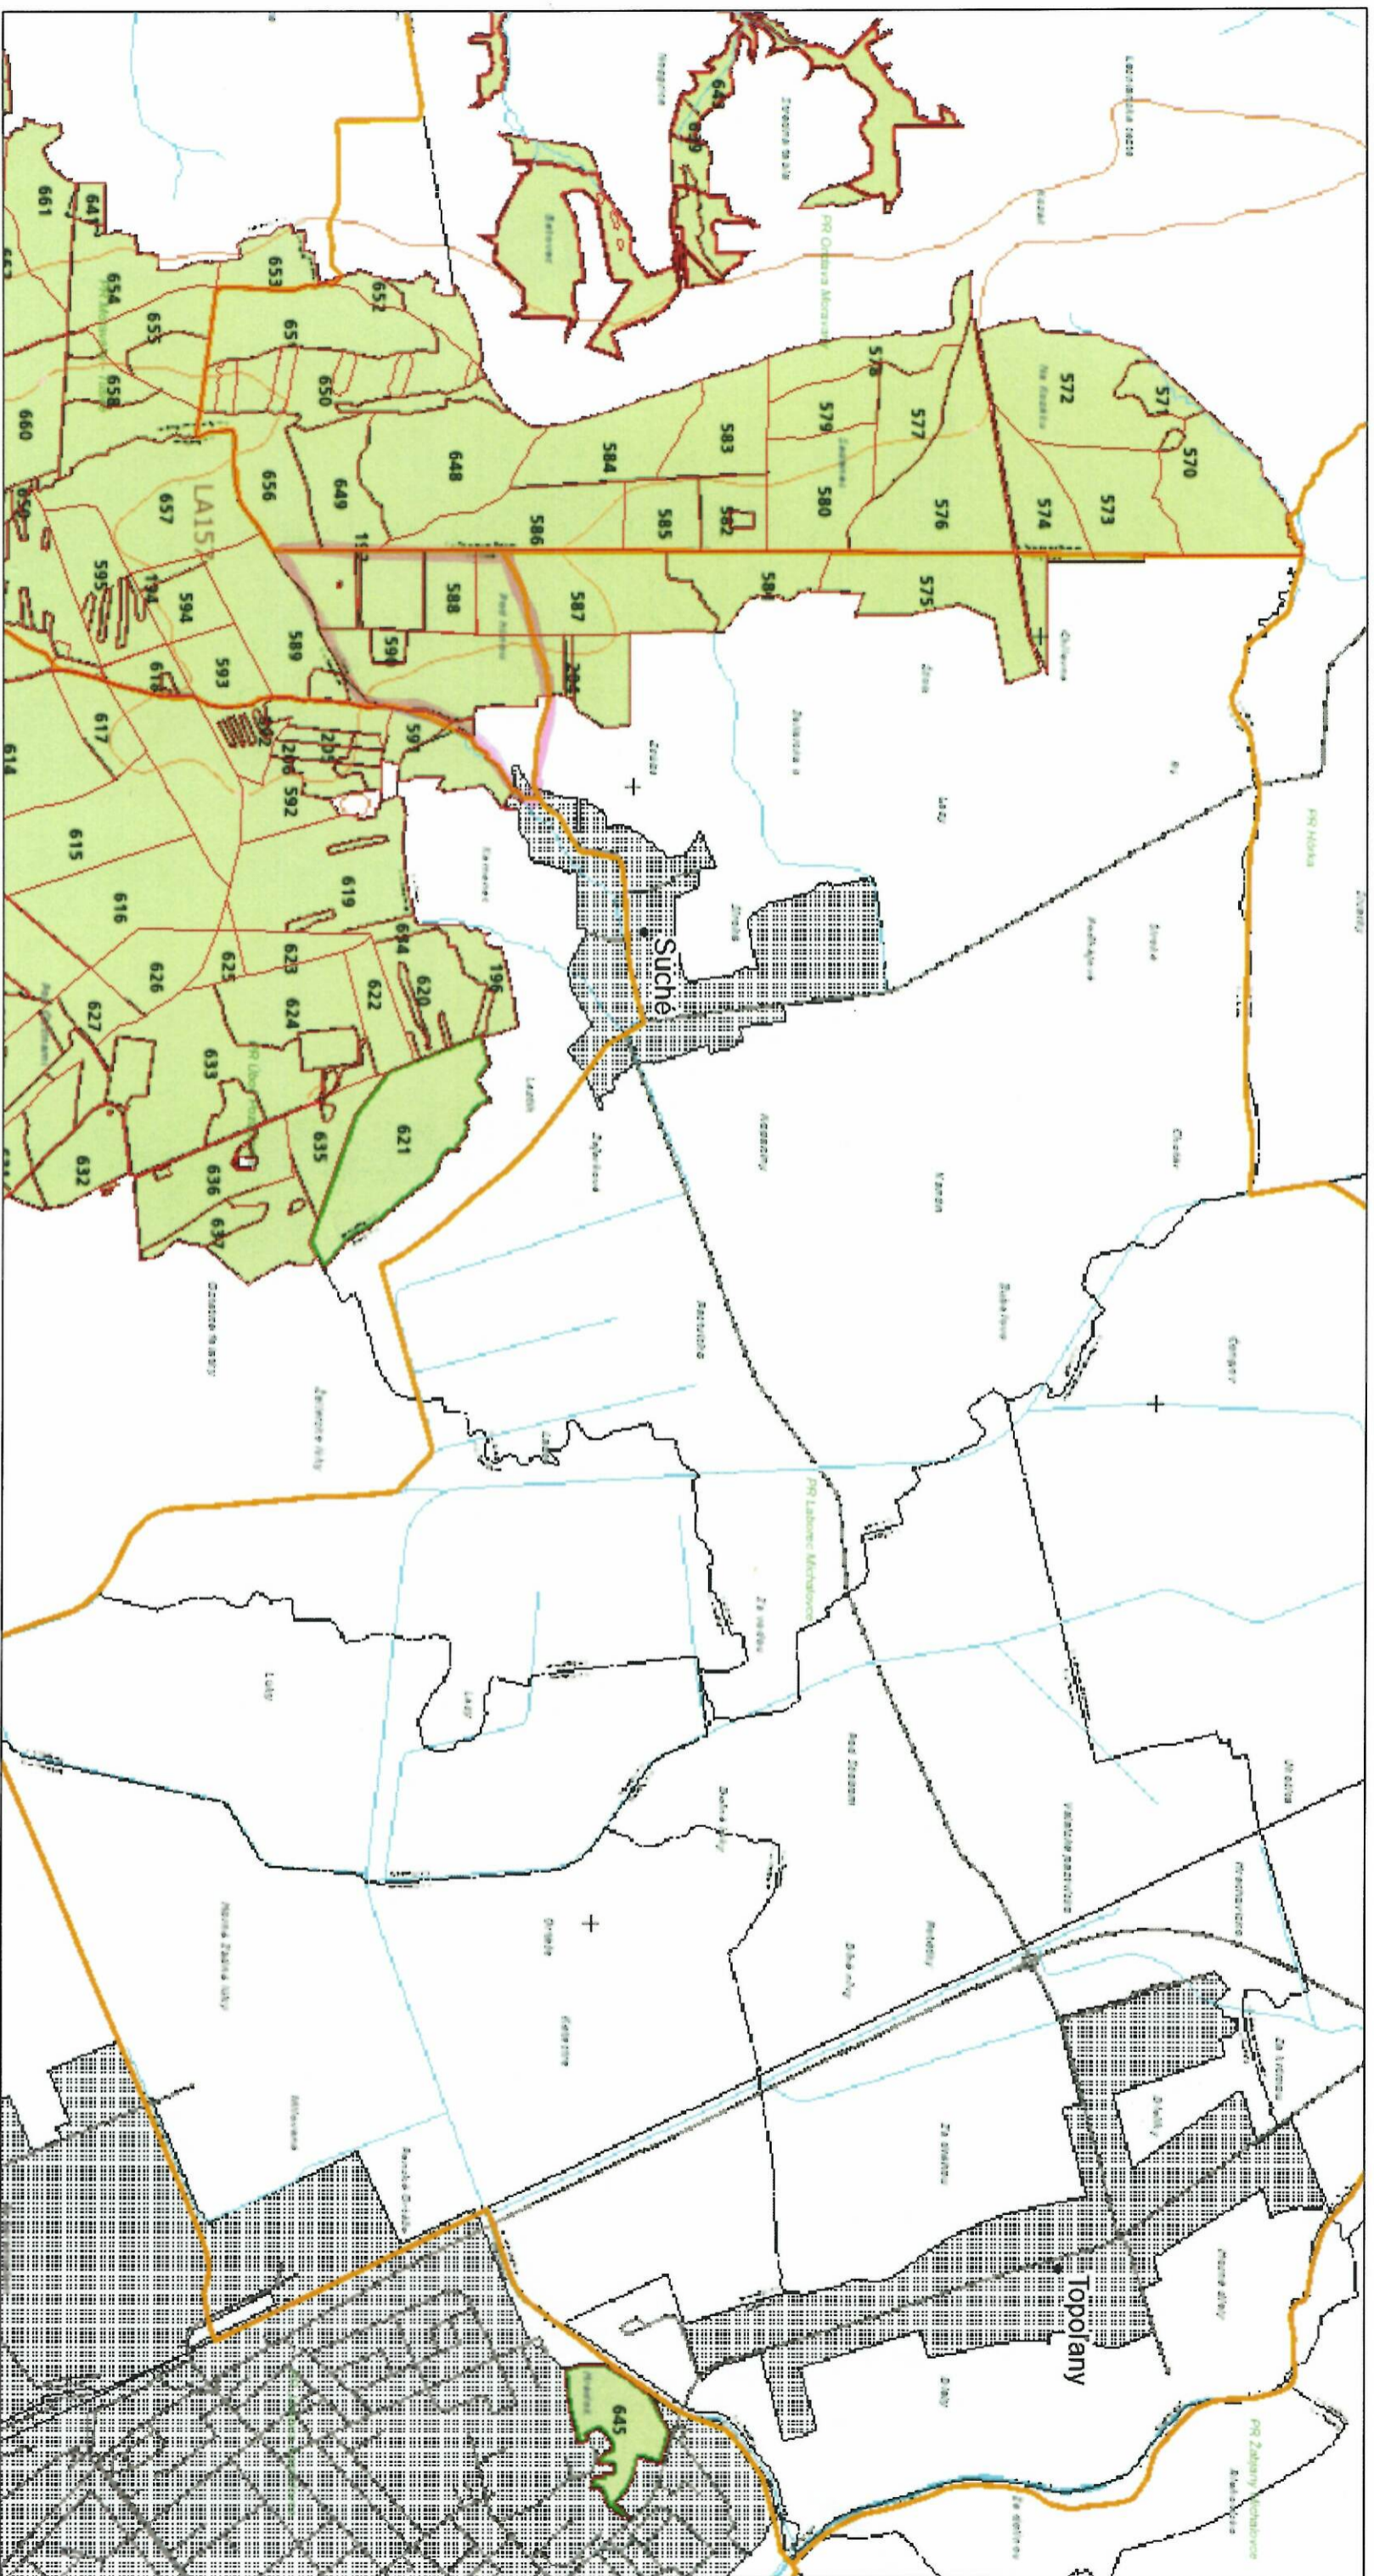

príčlenenie

10. 5. 2023

- + Vnadišská diviaka
 - JPRL
 - Ostatné lesné plochy
 - Obce
 - Okres
 - Kraj
- Poľovné revíry

príčlenené
poľovné pozemky

© NLC Zvolen
© NLC ZVOLEN